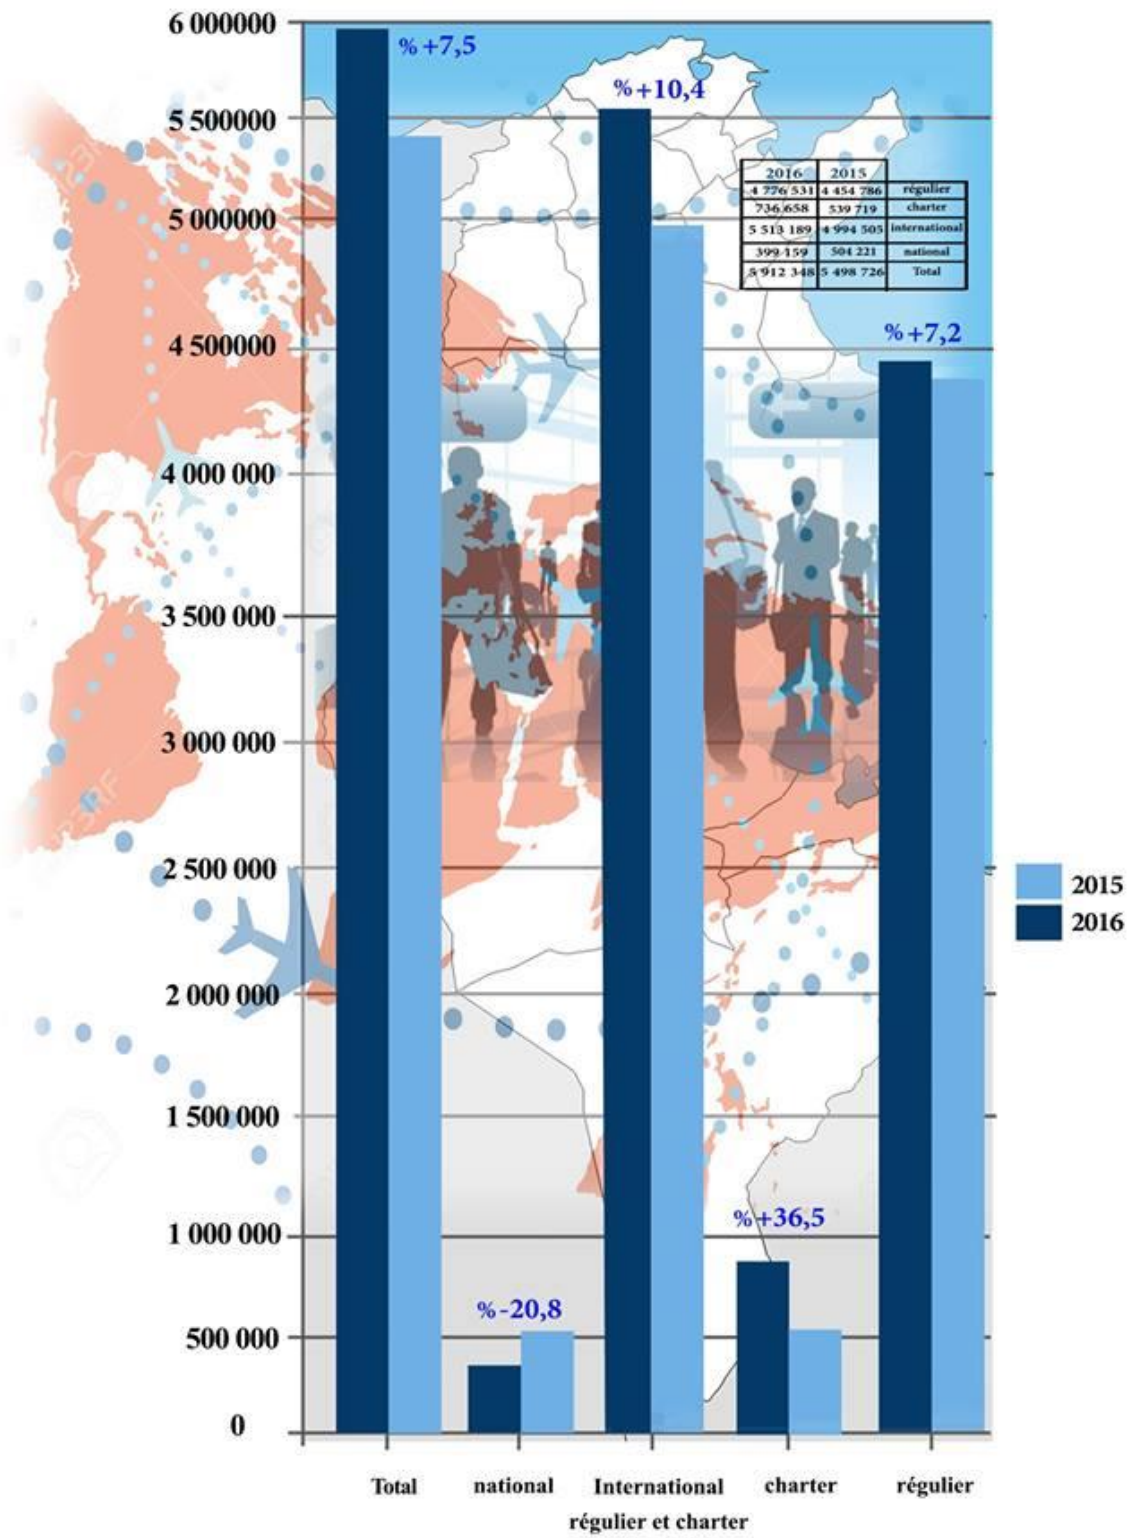

Baisse de - 0,9 % du Trafic Commercial « Mouvements Avions »
par Aéroport pour les 11 premiers mois 2016

**Hausse de +7,5 % du Trafic Commercial « Mouvements Passagers »
par Aéroport pour les 11 premiers mois 2016**

**Baisse de -0,9 % du Trafic Commercial « Mouvements Avions »
par Nature de Trafic pour les 11 premiers mois 2016**

Hausse de +7,5 % du Trafic Commercial « Mouvements Passagers »
par Nature de Trafic pour les 11 premiers mois 2016

**Hausse de +14,6 % du Trafic de Survol
pour les 11 premiers mois 2016**

* Avions Transitant par l'Espace Aérien Tunisien