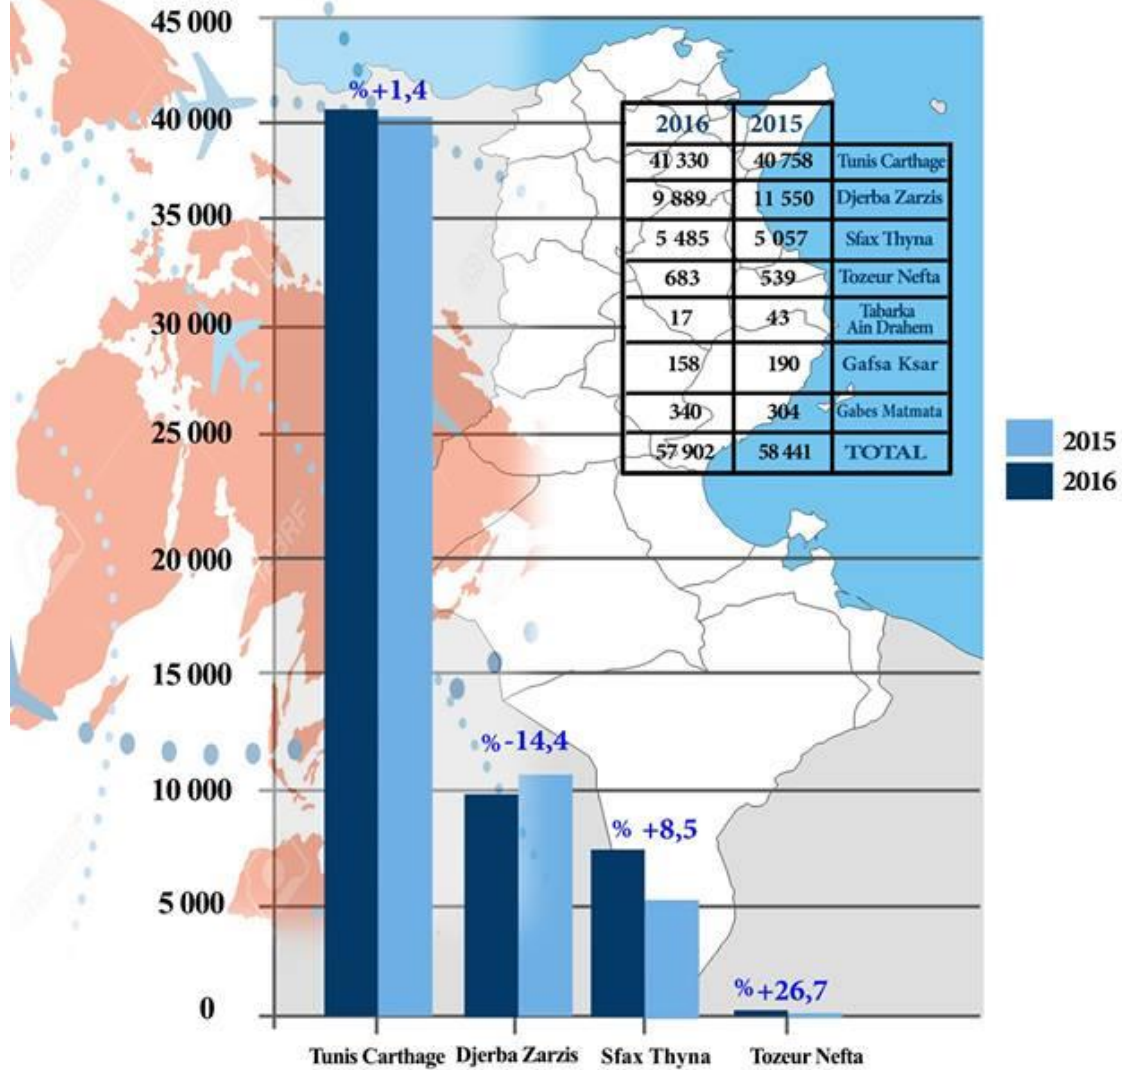

Baisse de - 0,9 % du Trafic Commercial « Mouvements Avions »
par Aéroport pour les 11 premiers mois 2016

**Hausse de +7,5 % du Trafic Commercial « Mouvements Passagers »
par Aéroport pour les 11 premiers mois 2016**

**Baisse de -0,9 % du Trafic Commercial « Mouvements Avions »
par Nature de Trafic pour les 11 premiers mois 2016**

Hausse de +7,5 % du Trafic Commercial « Mouvements Passagers »
par Nature de Trafic pour les 11 premiers mois 2016