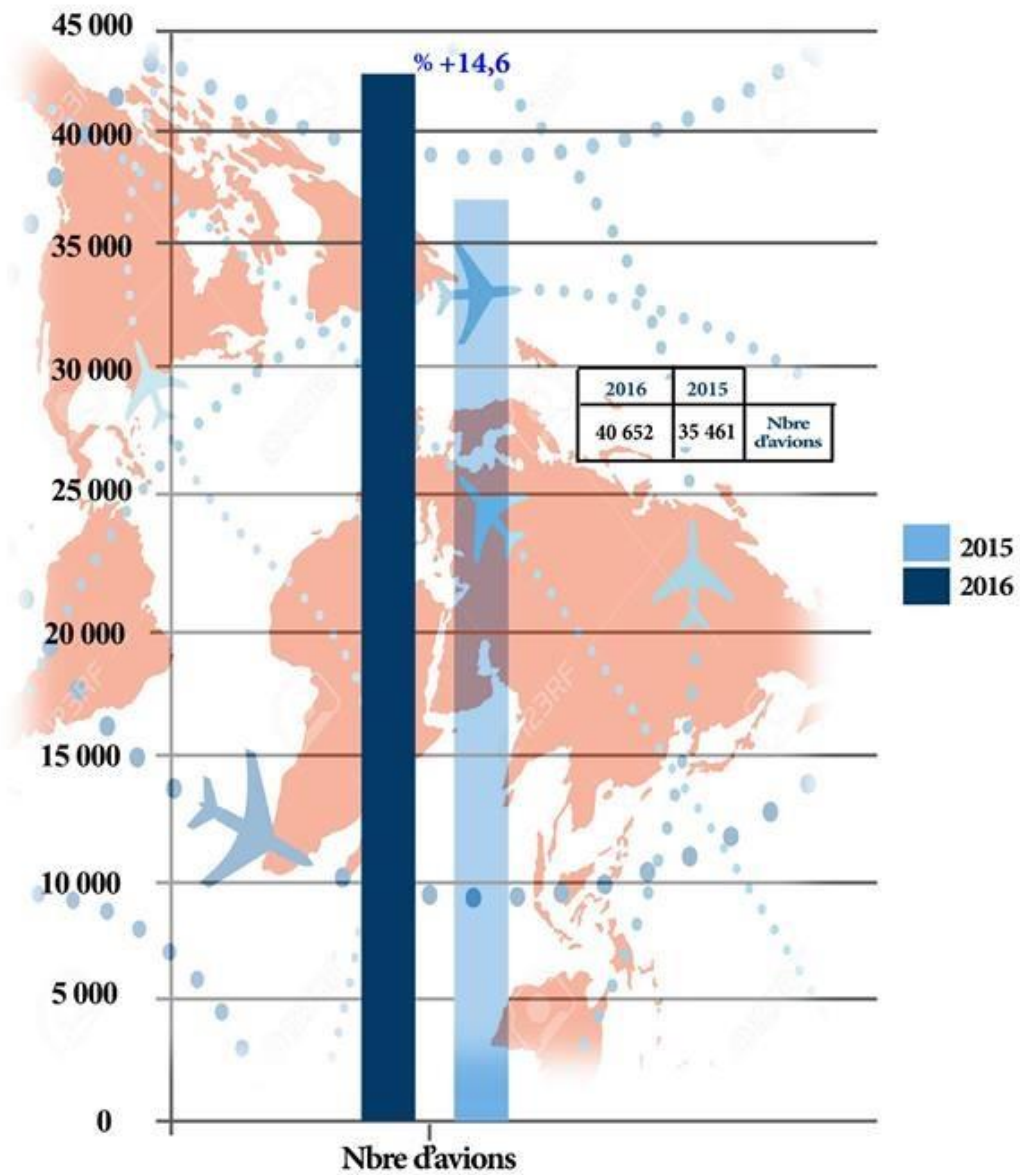

Baisse de - 0,9 % du Trafic Commercial « Mouvements Avions »
par Aéroport pour les 11 premiers mois 2016

**Hausse de +7,5 % du Trafic Commercial « Mouvements Passagers »
par Aéroport pour les 11 premiers mois 2016**

**Baisse de -0,9 % du Trafic Commercial « Mouvements Avions »
par Nature de Trafic pour les 11 premiers mois 2016**

Hausse de +7,5 % du Trafic Commercial « Mouvements Passagers »
par Nature de Trafic pour les 11 premiers mois 2016

**Hausse de +14,6 % du Trafic de Survol
pour les 11 premiers mois 2016**

* Avions Transitant par l'Espace Aérien Tunisien