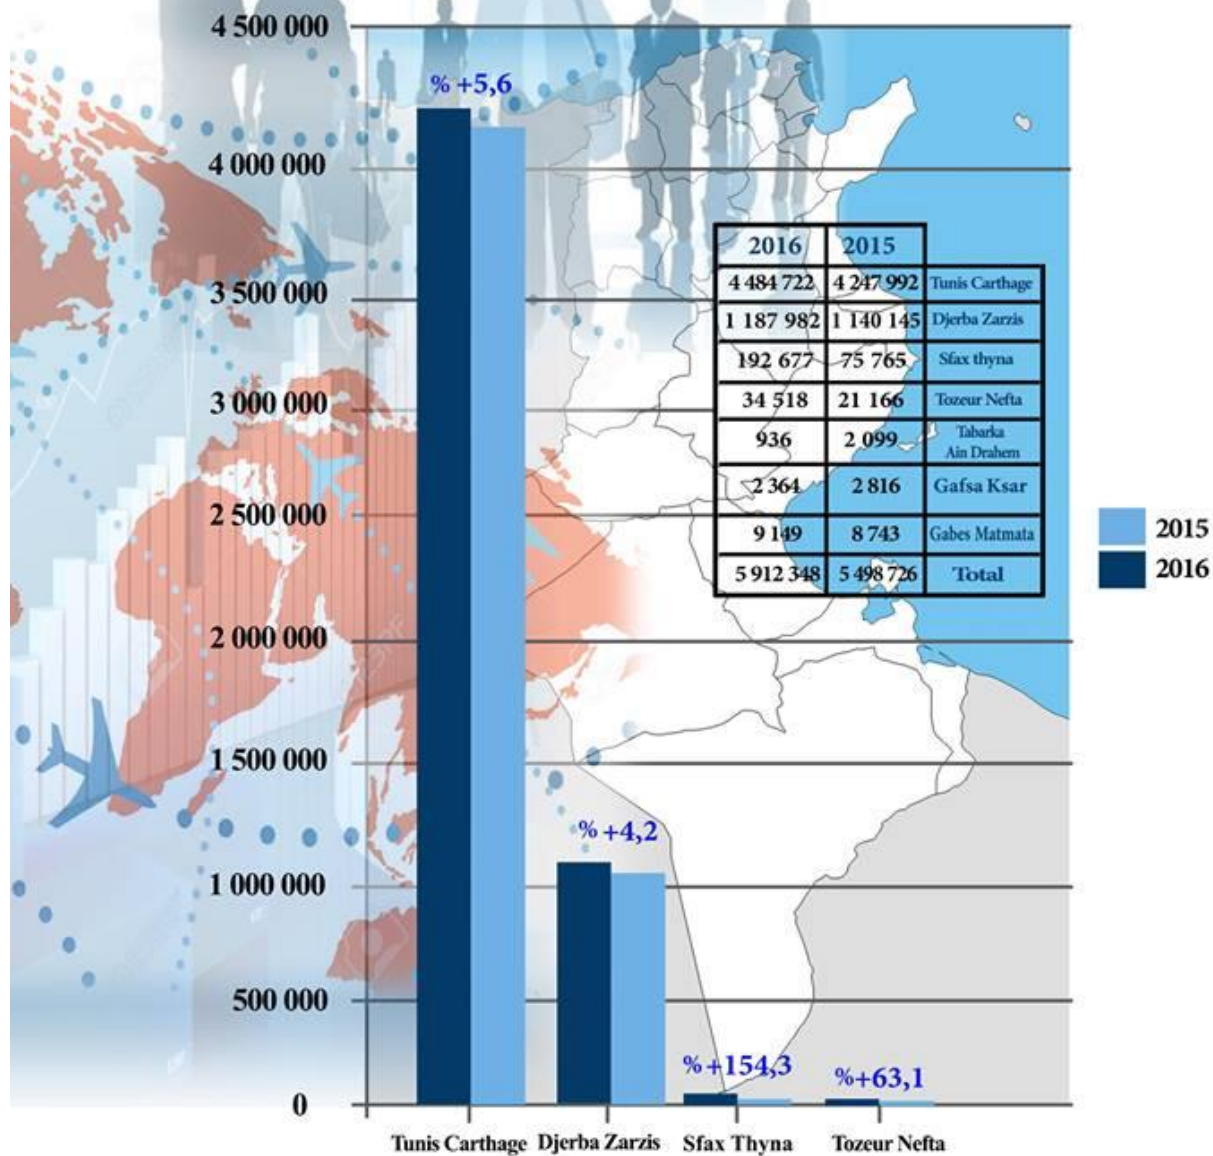

Baisse de - 0,9 % du Trafic Commercial « Mouvements Avions »
par Aéroport pour les 11 premiers mois 2016

**Hausse de +7,5 % du Trafic Commercial « Mouvements Passagers »
par Aéroport pour les 11 premiers mois 2016**

**Baisse de -0,9 % du Trafic Commercial « Mouvements Avions »
par Nature de Trafic pour les 11 premiers mois 2016**

Hausse de +7,5 % du Trafic Commercial « Mouvements Passagers »
par Nature de Trafic pour les 11 premiers mois 2016