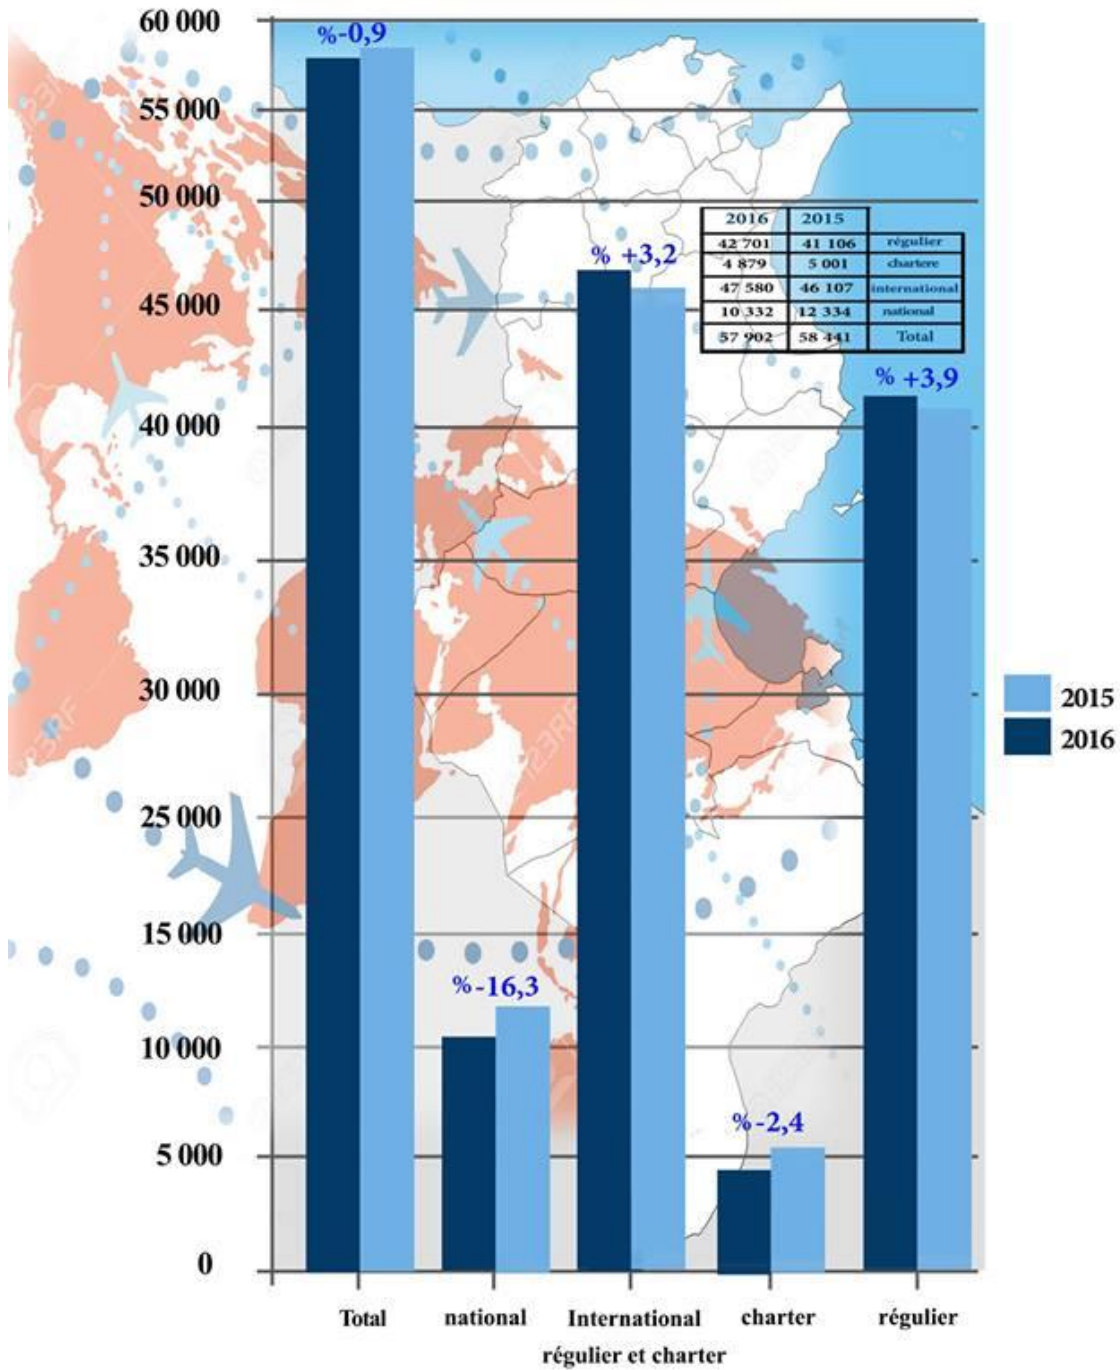

Baisse de - 0,9 % du Trafic Commercial « Mouvements Avions »
par Aéroport pour les 11 premiers mois 2016

**Hausse de +7,5 % du Trafic Commercial « Mouvements Passagers »
par Aéroport pour les 11 premiers mois 2016**

**Baisse de -0,9 % du Trafic Commercial « Mouvements Avions »
par Nature de Trafic pour les 11 premiers mois 2016**

Hausse de +7,5 % du Trafic Commercial « Mouvements Passagers »
par Nature de Trafic pour les 11 premiers mois 2016