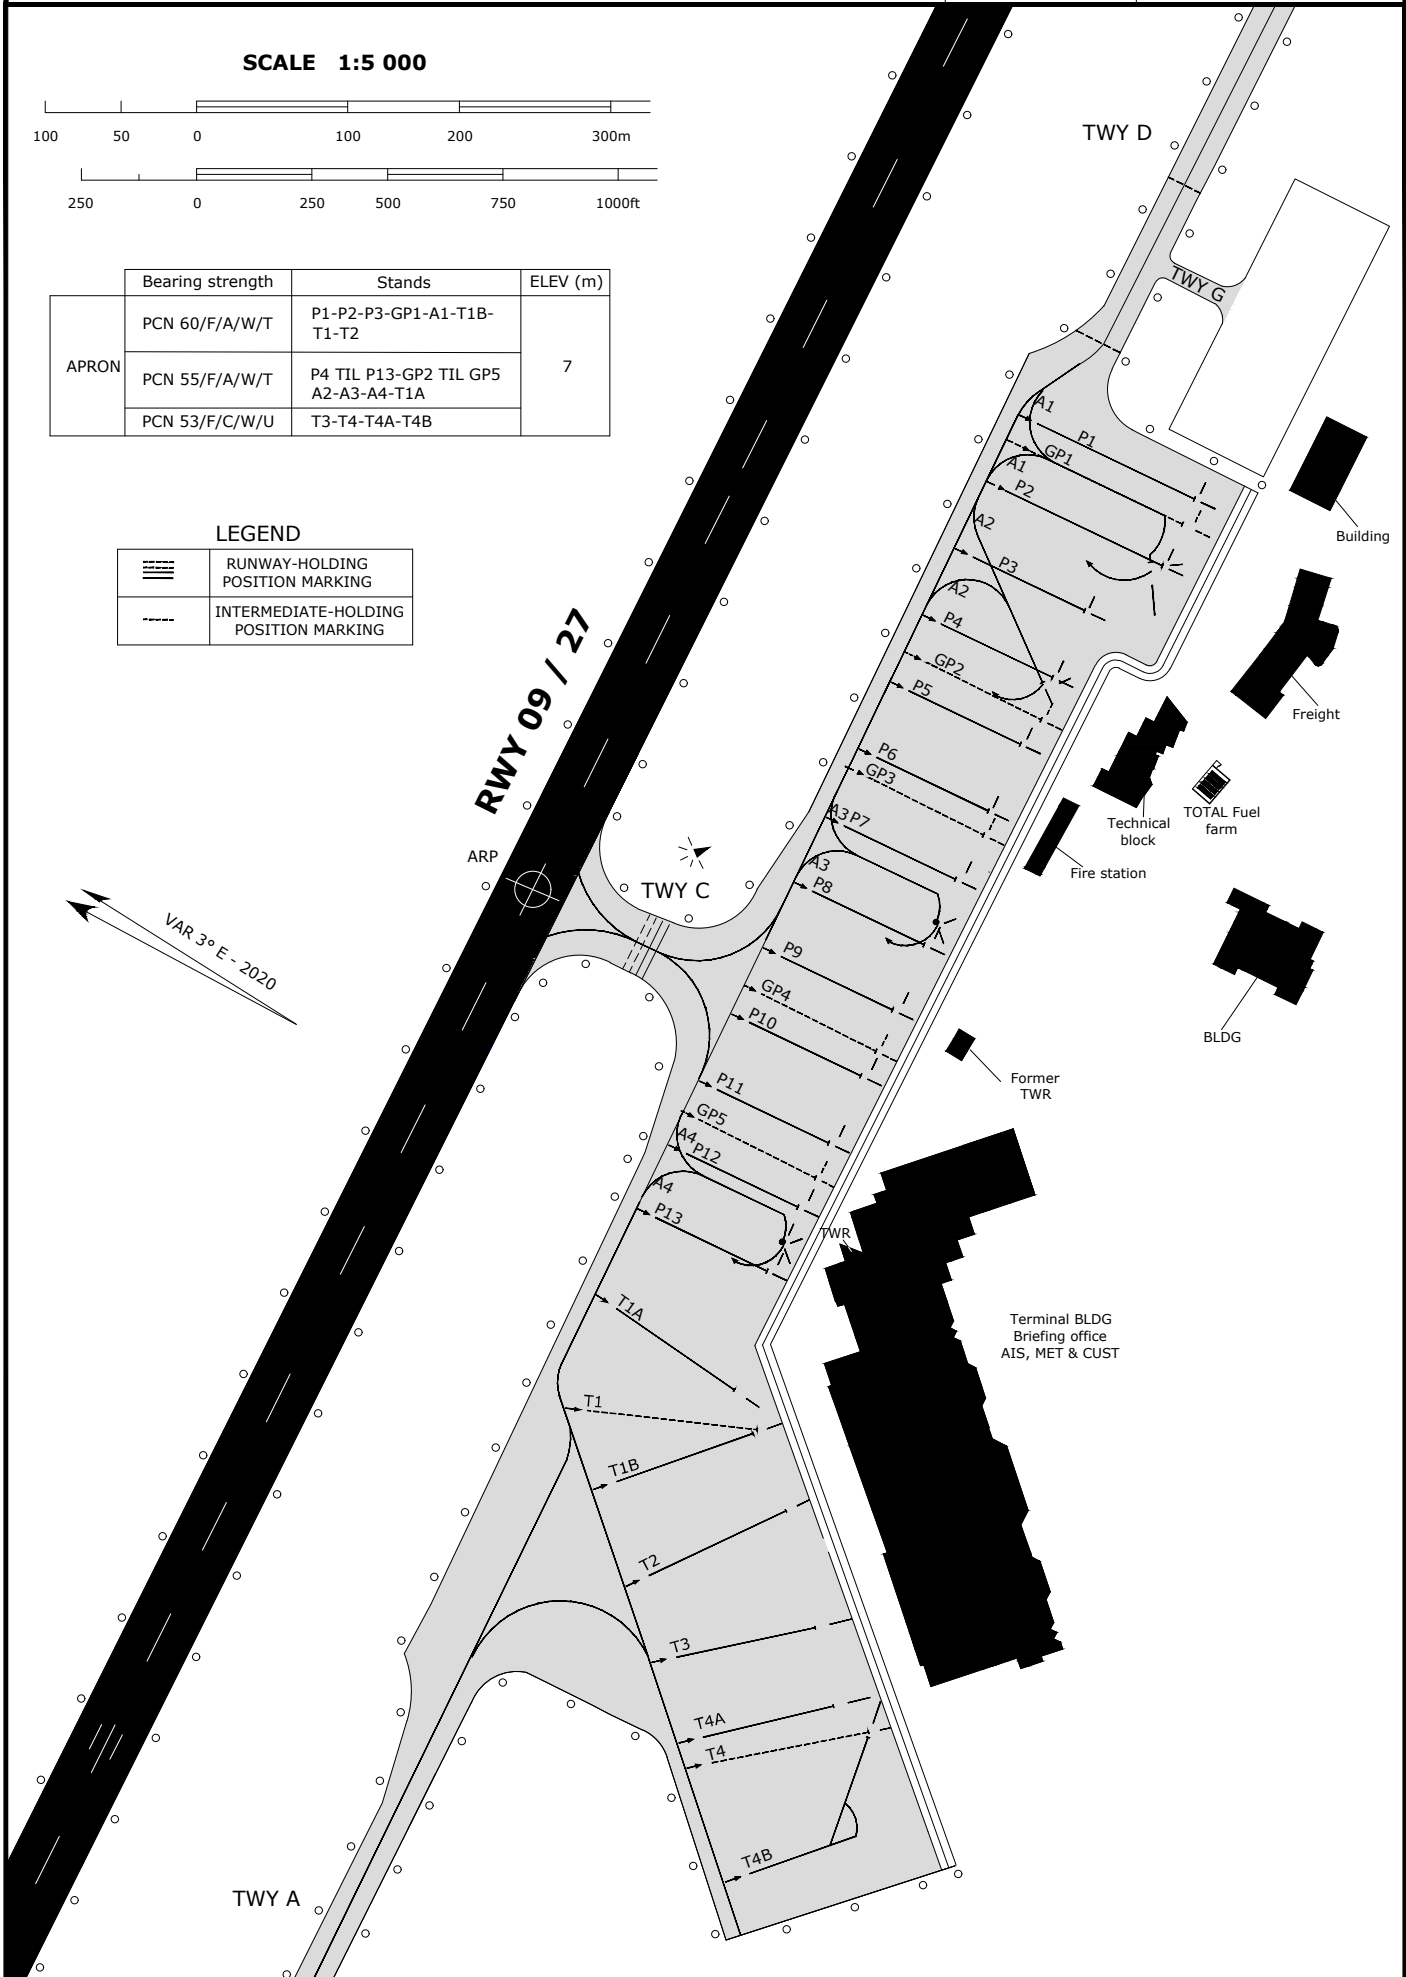

AIRCRAFT PARKING/DOCKING CHART - ICAO

ARP : 335232N
0104638E

TWR 118.15

DJERBA-Zarzis

SCALE 1:5 000

	Bearing strength	Stands	ELEV (m)
APRON	PCN 60/F/A/W/T	P1-P2-P3-GP1-A1-T1B-T1-T2	7
	PCN 55/F/A/W/T	P4 TIL P13-GP2 TIL GP5 A2-A3-A4-T1A	
	PCN 53/F/C/W/U	T3-T4-T4A-T4B	

LEGEND

	RUNWAY-HOLDING POSITION MARKING
	INTERMEDIATE-HOLDING POSITION MARKING

VAR 3° E - 2020