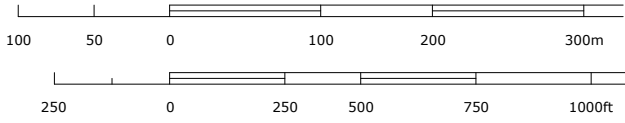

AIRCRAFT PARKING/DOCKING CHART - ICAO

ARP : 335232N
0104638E

TWR 118.15

DJERBA-Zarzis

SCALE 1:5 000

	Bearing strength	Stands	ELEV (m)
APRON	PCN 60/F/A/W/T	P1-P2-P3-GP1-A1-T1B-T1-T2	7
	PCN 55/F/A/W/T	P4 TIL P13-GP2 TIL GP5 A2-A3-A4-T1A	
	PCN 53/F/C/W/U	T3-T4-T4A-T4B	